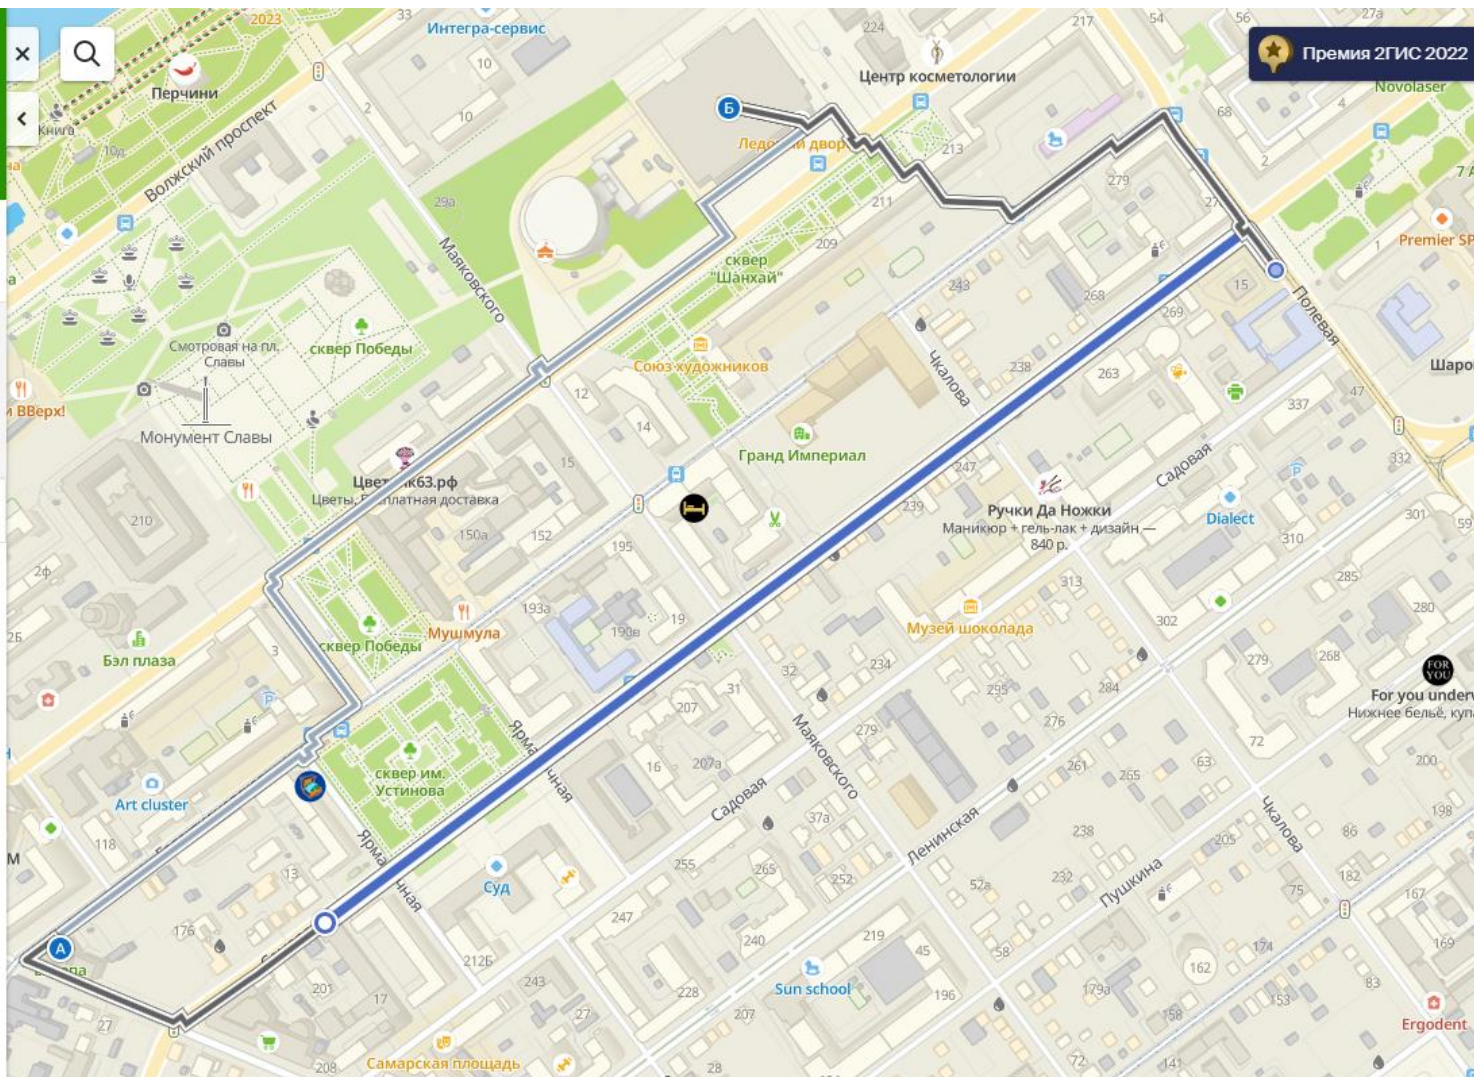

Название	Гостиница "Европа"
Адрес	443001, Самара, ул. Галактионовская, 171
Телефон	+7 (846) 2708631, 2708740, 2708741, 2708742
E-mail	bron@hoteleurope.ru
Сайт	https://www.hoteleurope.ru/

А Европа, Гостиничный комплекс Б Ледовый дворец спорта им. В.С. Е

14 МИН пешком
Пешком 1,2 км

21 МИН без пересадок
Пешком 11 мин

4 мин 2 46 397 7 мин

[Отправить маршрут на телефон](#)