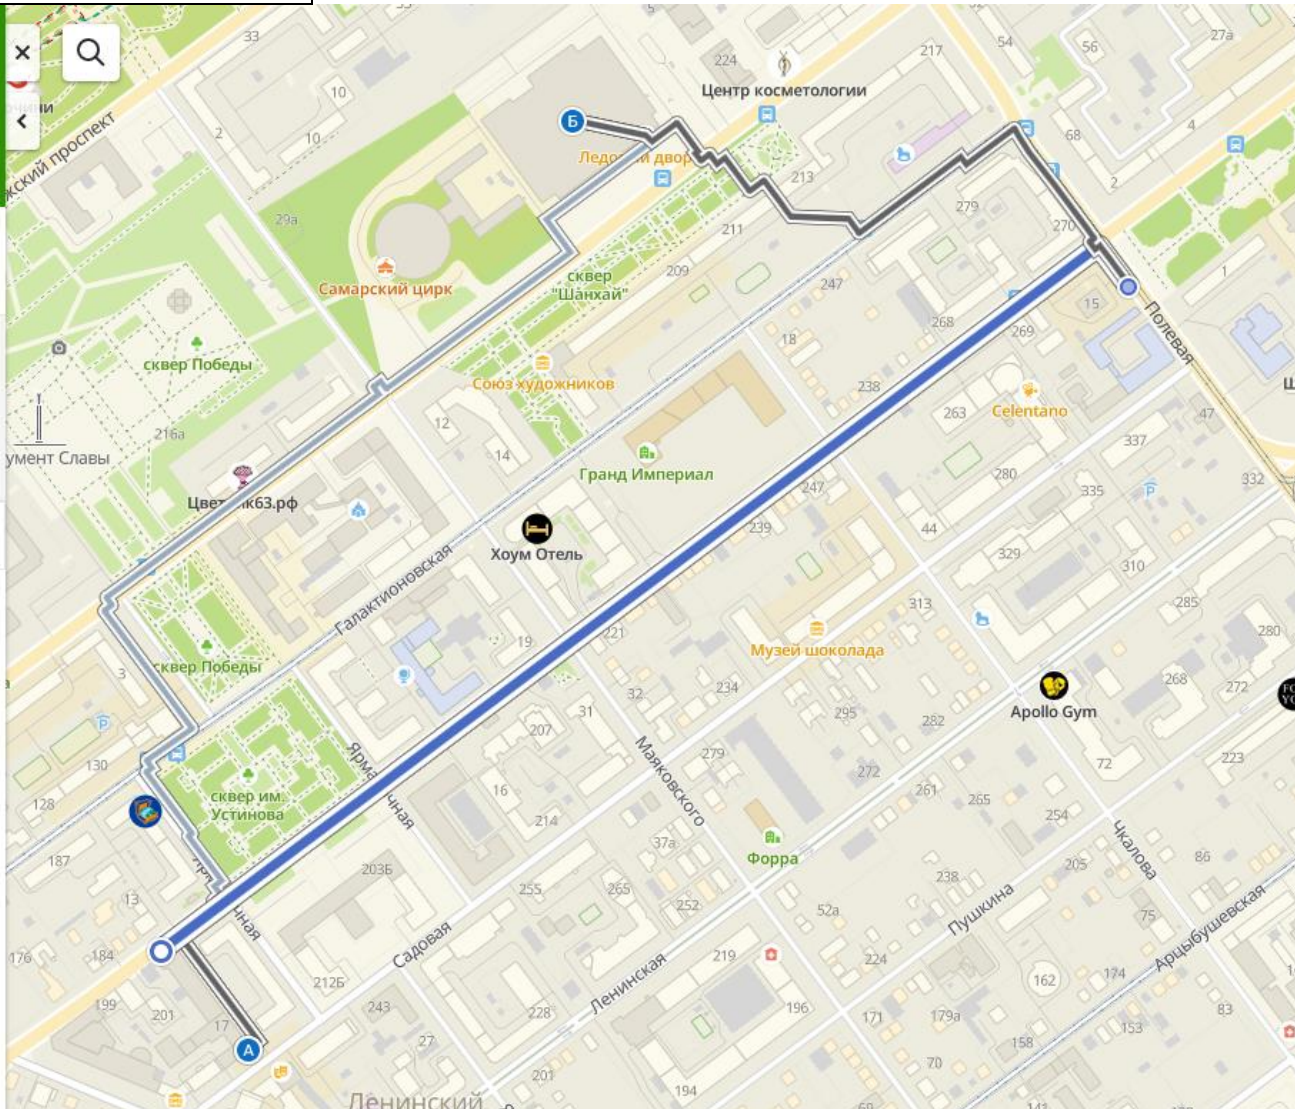

Название	Отель «Ost-West»
Адрес	г. Самара, ул. Садовая 210а
Телефон	7 846 2 300 100, 7 846 2 300 322
E-mail	booking@ostwesthotel.ru
Сайт	https://www.ostwesthotel.ru/

А Ost west club, Отель

Б Ледовый дворец спорта им. В.С. Е

ФИЛЬТРЫ

14 мин пешком

Пешком 1,2 км

19 мин без пересадок

Пешком 9 мин

1 мин 2 46 397 7 мин

[Отправить маршрут на телефон](#)