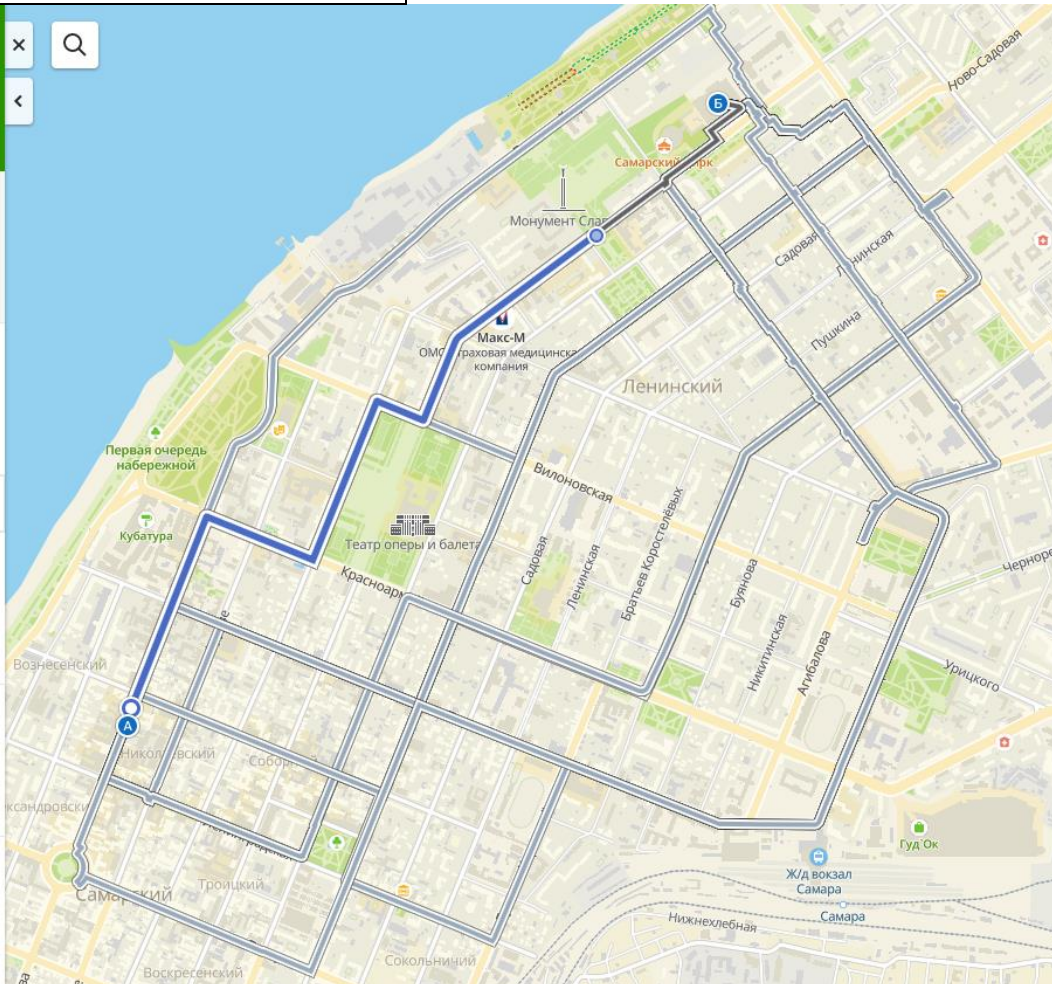

x
Q

A Бристоль-жигули, Гостиничный к
x

B Ледовый дворец спорта им. В.С. Е
x

ФИЛЬТРЫ
🚗
🚆
🚶

22 мин без пересадок
Пешком 8 мин

🚶 1 мин
🚗 24
🚶 7 мин

25 мин без пересадок
Пешком 8 мин

🚶 1 мин
🚗 46
🚶 7 мин

📱 Отправить маршрут на телефон

25 мин без пересадок
Пешком 8 мин

🚶 1 мин
🚗 397
🚶 7 мин

25 мин без пересадок
Пешком 6 мин

🚶 1 мин
🚗 61 261 347
🚶 5 мин

33 мин без пересадок
Пешком 17 мин

🚶 4 мин
🚗 34
🚶 13 мин

А Holiday inn Samara, Гостиница
Б Ледовый дворец спорта им. В.С. Е

ФИЛЬТРЫ
🚗
🚝
🚶

27 мин без пересадок

Пешком 13 мин

🚶 5 мин
🚝 24
🚶 7 мин

29 мин без пересадок

Пешком 12 мин

🚶 5 мин
🚝 46
🚶 7 мин