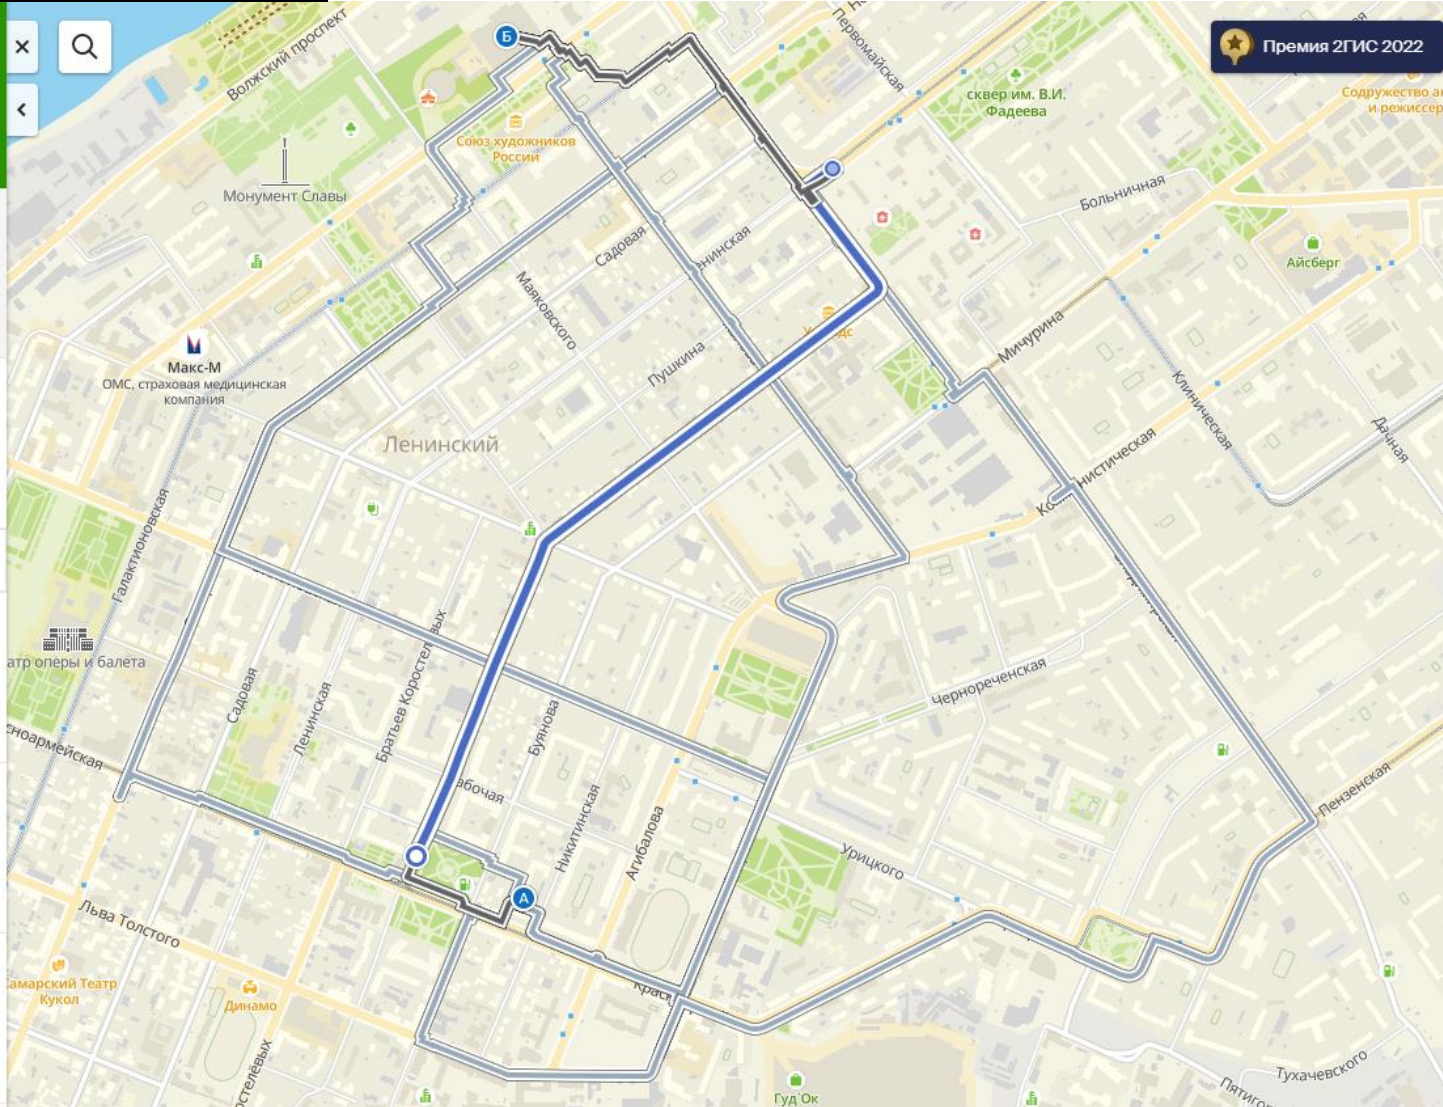

37 мин без пересадок
Пешком 27 мин
11 мин 16 мин
4 15

Map labels: Самарский парк, Монумент Славы, Макс-М ОМС, страховая медицинская компания, Ленинский, Садовая, Пушкина, Мичуркина, Коммунистическая, Чернореченская, Урицкого, Карла Маркса проспект, Ленинская, Вилоновская, Братьев Коростелевых, Бочая, Буднова, Никитинская, Агибалова, Урицкого, Гуд Ок, Пятигорская, Николаевский, Соборный, сквер Высоцкого, марский, Самары, Кубатура, Фрунзе, Альпеевская, Театр оперы и балета, Первая очередь набережной, Айсберг, Ново-Садовая, проспект Ленина, Челюскин.

☰ ФИЛЬТРЫ 🚗 🚆 🚶

25 МИН без пересадок
 Пешком 13 мин
🚶 🚆 5 20 +2 🚶
 4 мин 9 мин

26 МИН без пересадок
 Пешком 18 мин
🚶 🚆 34 🚶
 4 мин 13 мин

📱 Отправить маршрут на телефон

32 МИН без пересадок
 Пешком 19 мин
🚶 🚆 2 46 🚶
 12 мин 7 мин

32 МИН без пересадок
 Пешком 15 мин
🚶 🚆 50 🚶
 6 мин 9 мин

33 МИН без пересадок
 Пешком 23 мин
🚶 🚆 4 15 🚶
 7 мин 16 мин

Название	Бутик-отель "Дом Сивре"
Адрес	443099, г. Самара ул. Степана Разина, д. 128
Телефон	+7 (846) 276-80-80, +7(927) 201-01-28
E-mail	dom.sivre63@gmail.com
Сайт	http://hoteldomsivre.ru/

28 МИН без пересадок
 Пешком 9 мин
 3 мин — 5 мин
 61 261 347

35 МИН без пересадок
 Пешком 20 мин
 6 мин — 13 мин
 34

Map labels: Самарский парк, Монумент Славы, ОМБ "Граховая медицинская компания", Ленинский, Виононская, Садовая, Ленинская, Братьев Коростелевых, Бочая, Бульварная, Никитинская, Агибалова, Улицы: Ново-Садовая, Черноречная, Урицкого, Гуд Ок, Ж/д вокзал Самара, Нижнехлебная, Самары, Сокольничий, Воскресенский, Самарский, Троицкий, Вознесенский, Николаевский, Соборный, Александровский, Кубатура, Первая очередь набережной.