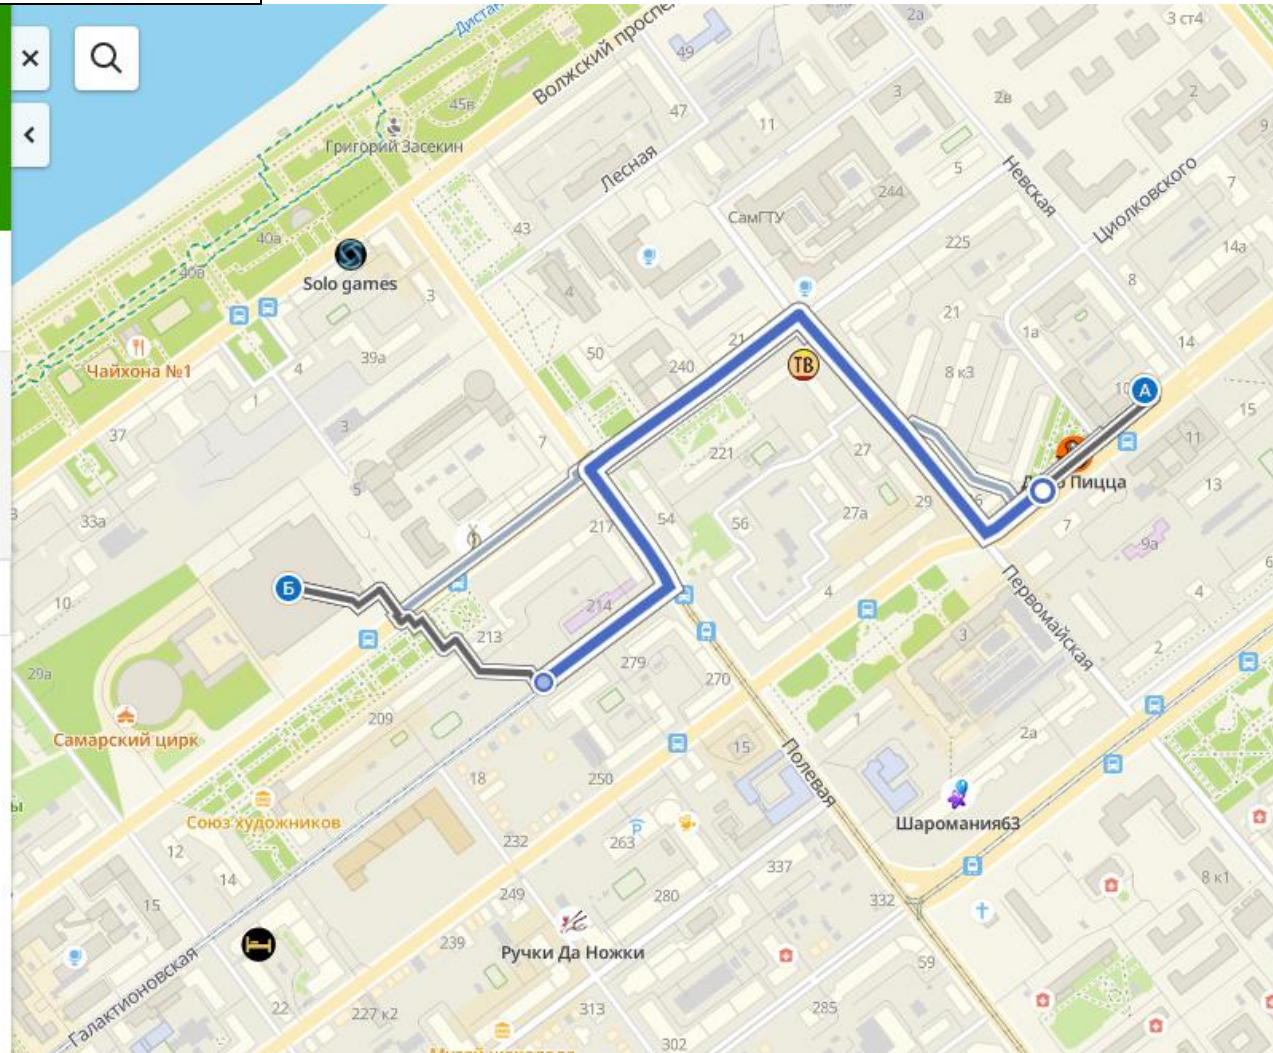

Название	Гостиница «Экватор-лайт»
Адрес	443110, г. Самара, ул. Ново-Садовая, д.12.
Телефон	Администратор +7 (846) 279-03-35, +7 (846) 335-84-72
E-mail	lite@equator63.ru
Сайт	https://lite.equator63.ru/

A Экватор лайт, Гостиница ✕
B Ледовый дворец спорта им. В.С. Е ✕

☰ **ФИЛЬТРЫ** 🚗 🚆 🚶

12 МИН пешком

Пешком 1,1 км

13 МИН без пересадок

Пешком 5 мин

🚶 🚆 23 47 50 🚶

1 мин 3 мин

[📄 Отправить маршрут на телефон](#)